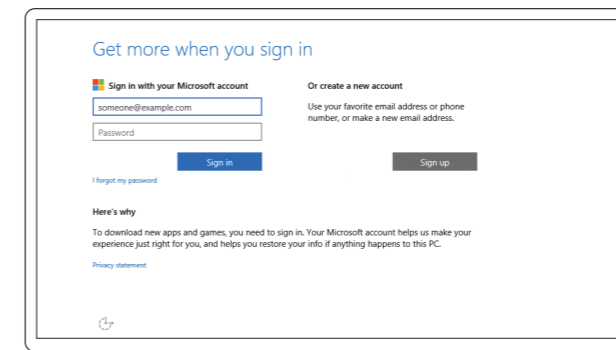

NAPOMENA: Ako se povezivanje vrši na zaštićenu bežičnu mrežu, unesite lozinku za pristup bežičnoj mreži kada se to od vas zatraži.

Sign in to your Microsoft account or create a local account

Prijavite se u Microsoft račun ili izradite lokalni račun

Jelentkezzen be a Microsoft fiókjába, vagy hozzon létre helyi fiókot

Войдите в учетную запись Microsoft или создайте локальную учетную запись

Prijavite se na svoj Microsoft nalog ili kreirajte lokalni nalog