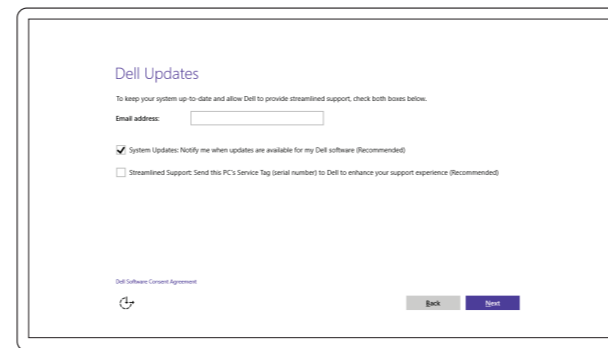

Enable Dell updates

Omogući Dell ažuriranja | Engedélyezze a Dell frissítéseket

Включите обновления Dell | Omogućite Dell ispravke

Connect to your network

Spojite se na vašu mrežu | Kapcsolódjon a hálózathoz

Подключитесь к сети | Povežite sa svojom mrežom